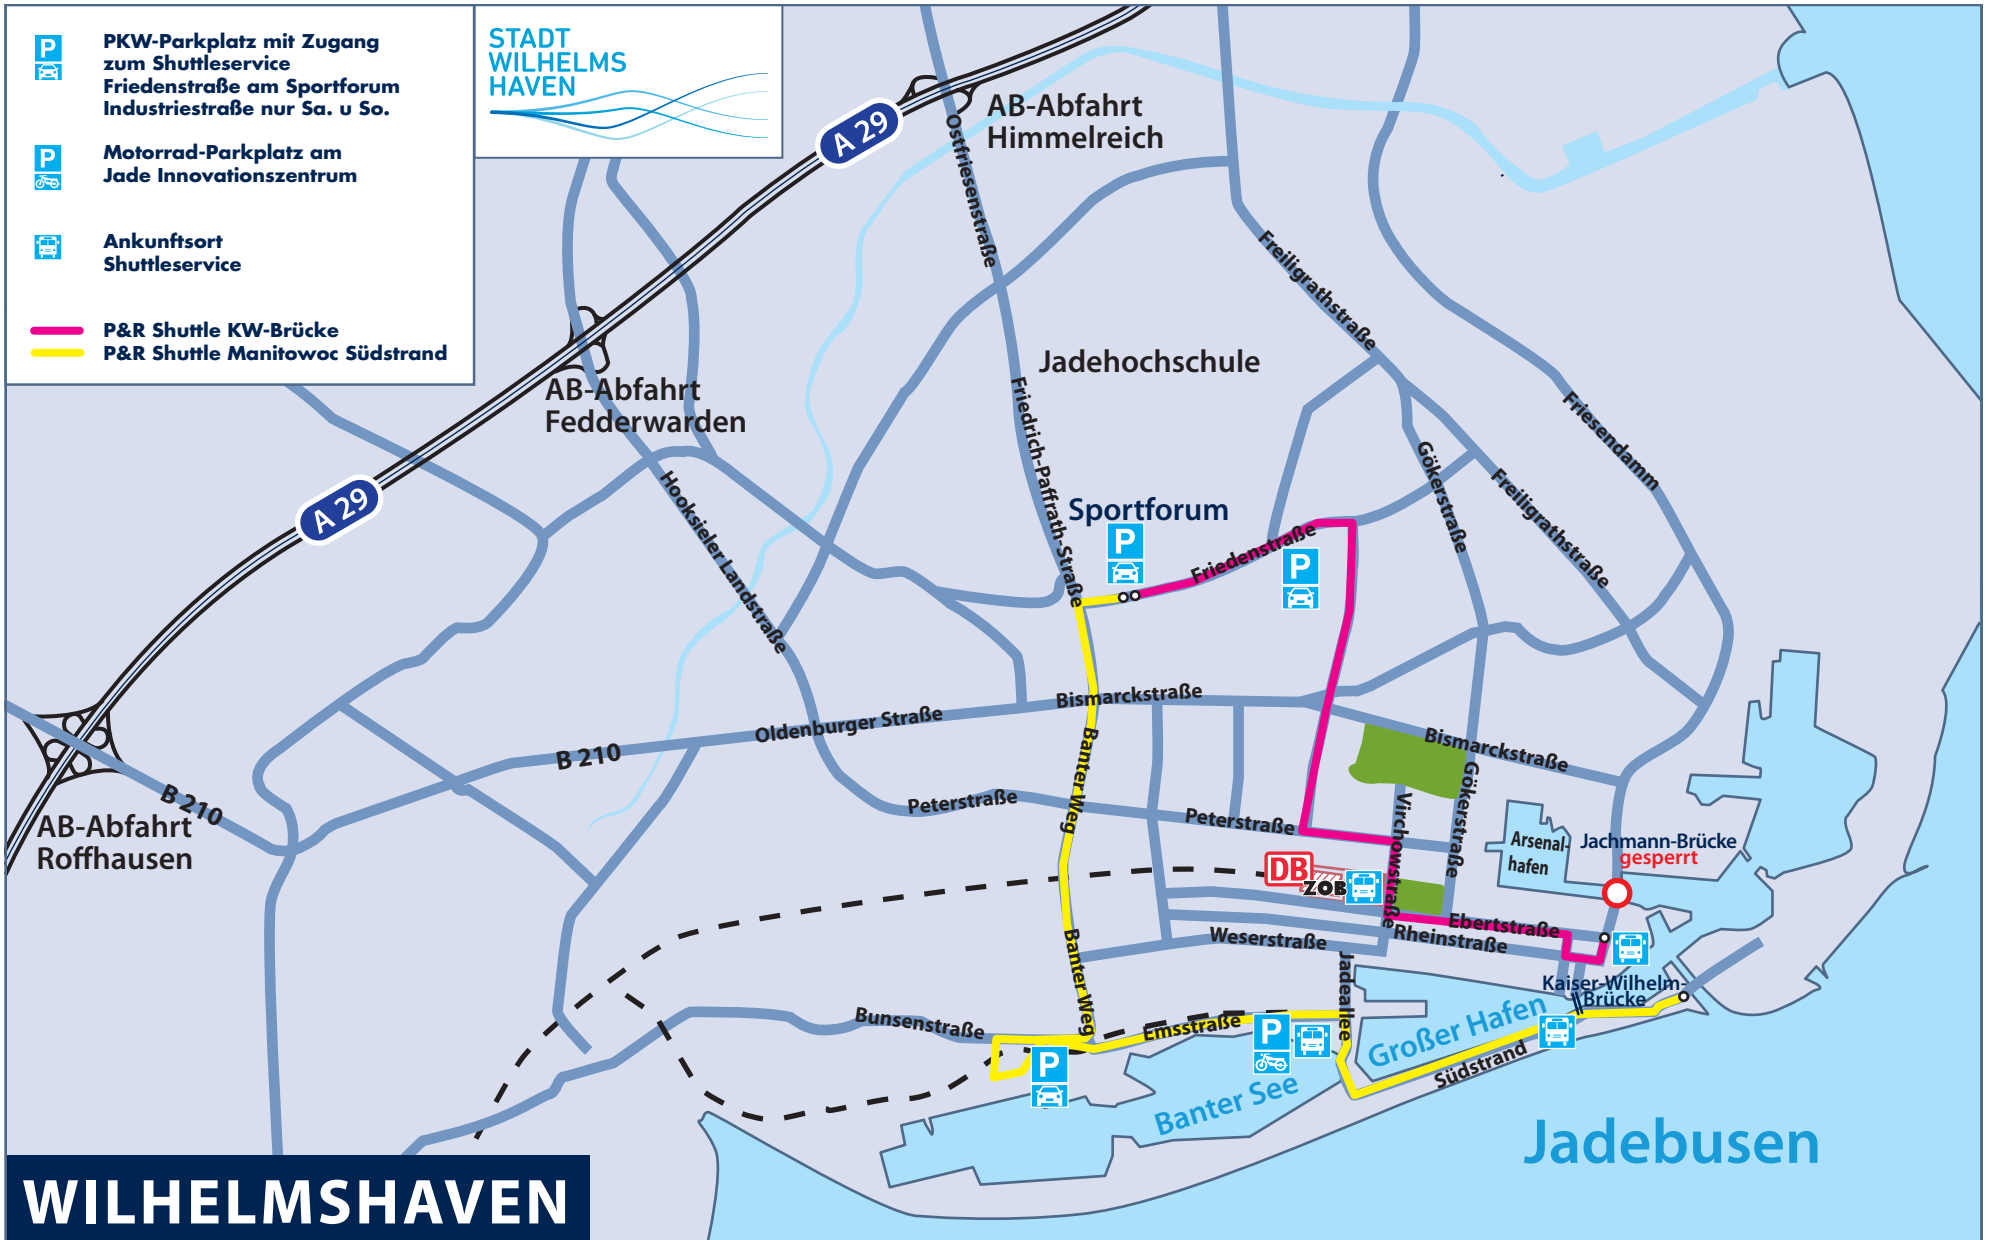

PKW-Parkplatz mit Zugang zum Shuttleservice
Friedenstraße am Sportforum
Industriestraße nur Sa. u So.

Motorrad-Parkplatz am
Jade Innovationszentrum

Ankunftsort
Shuttleservice

P&R Shuttle KW-Brücke

P&R Shuttle Manitowoc Südstrand

STADT WILHELMS HAVEN

WILHELMSHAVEN

Jadebusen